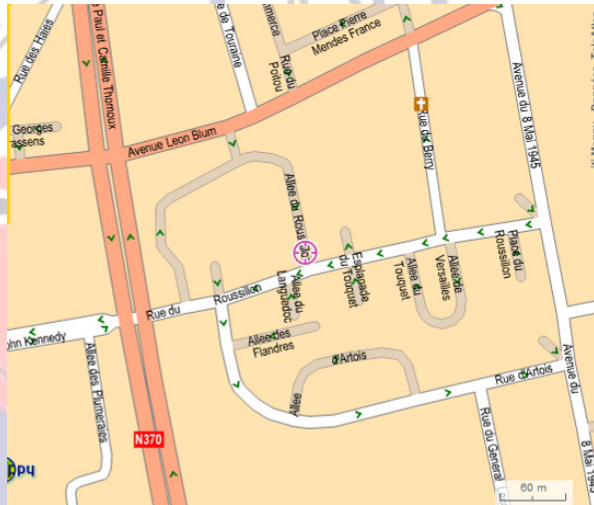

Buvette et sandwiches proposés pendant toute la durée du concours.

Plan d'accès

Archerie Nocéenne Club de Neuilly sur Marne

Stand de tir allée piétonne du Roussillon à Neuilly sur Marne.

Archerie Nocéenne Club de Neully sur Marne, concours 2 x 18m salle du 2 au 4 décembre 2011